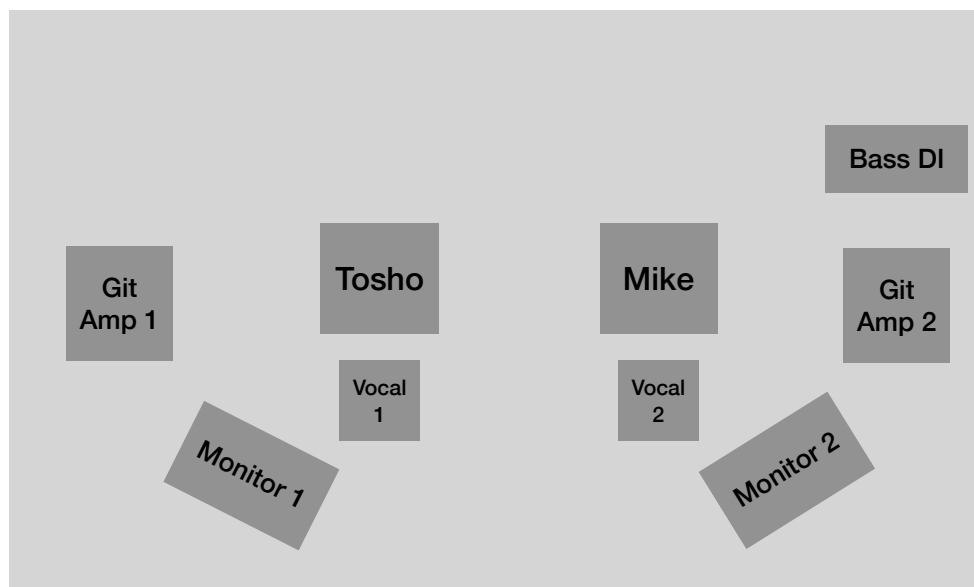

↑↑ BLUES COMPANY

DUO

Technical Rider

Allgemein:

PA und Lichttechnik stellt der Veranstalter. Die PA muss für die zu beschallende Fläche angemessen dimensioniert sein. Stative, XLR-Kabel und Stromverteilung stellt ebenfalls der Veranstalter.

Vielen Dank für die Beachtung dieser Informationen.

Stage Plot

Kontakt:

Todor „Tosho“ Todorovic
Tel: +49 171 6410228
info@bluescompany.de